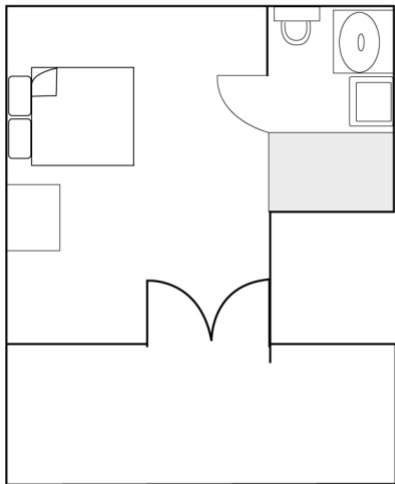

## Chalet Ukraine avec terrasse intégrée 2/4 pers 30,75 m<sup>2</sup>

1 chambre- salon avec lit double et clic-clac, 1 salle d'eau avec douche WC et lavabo.